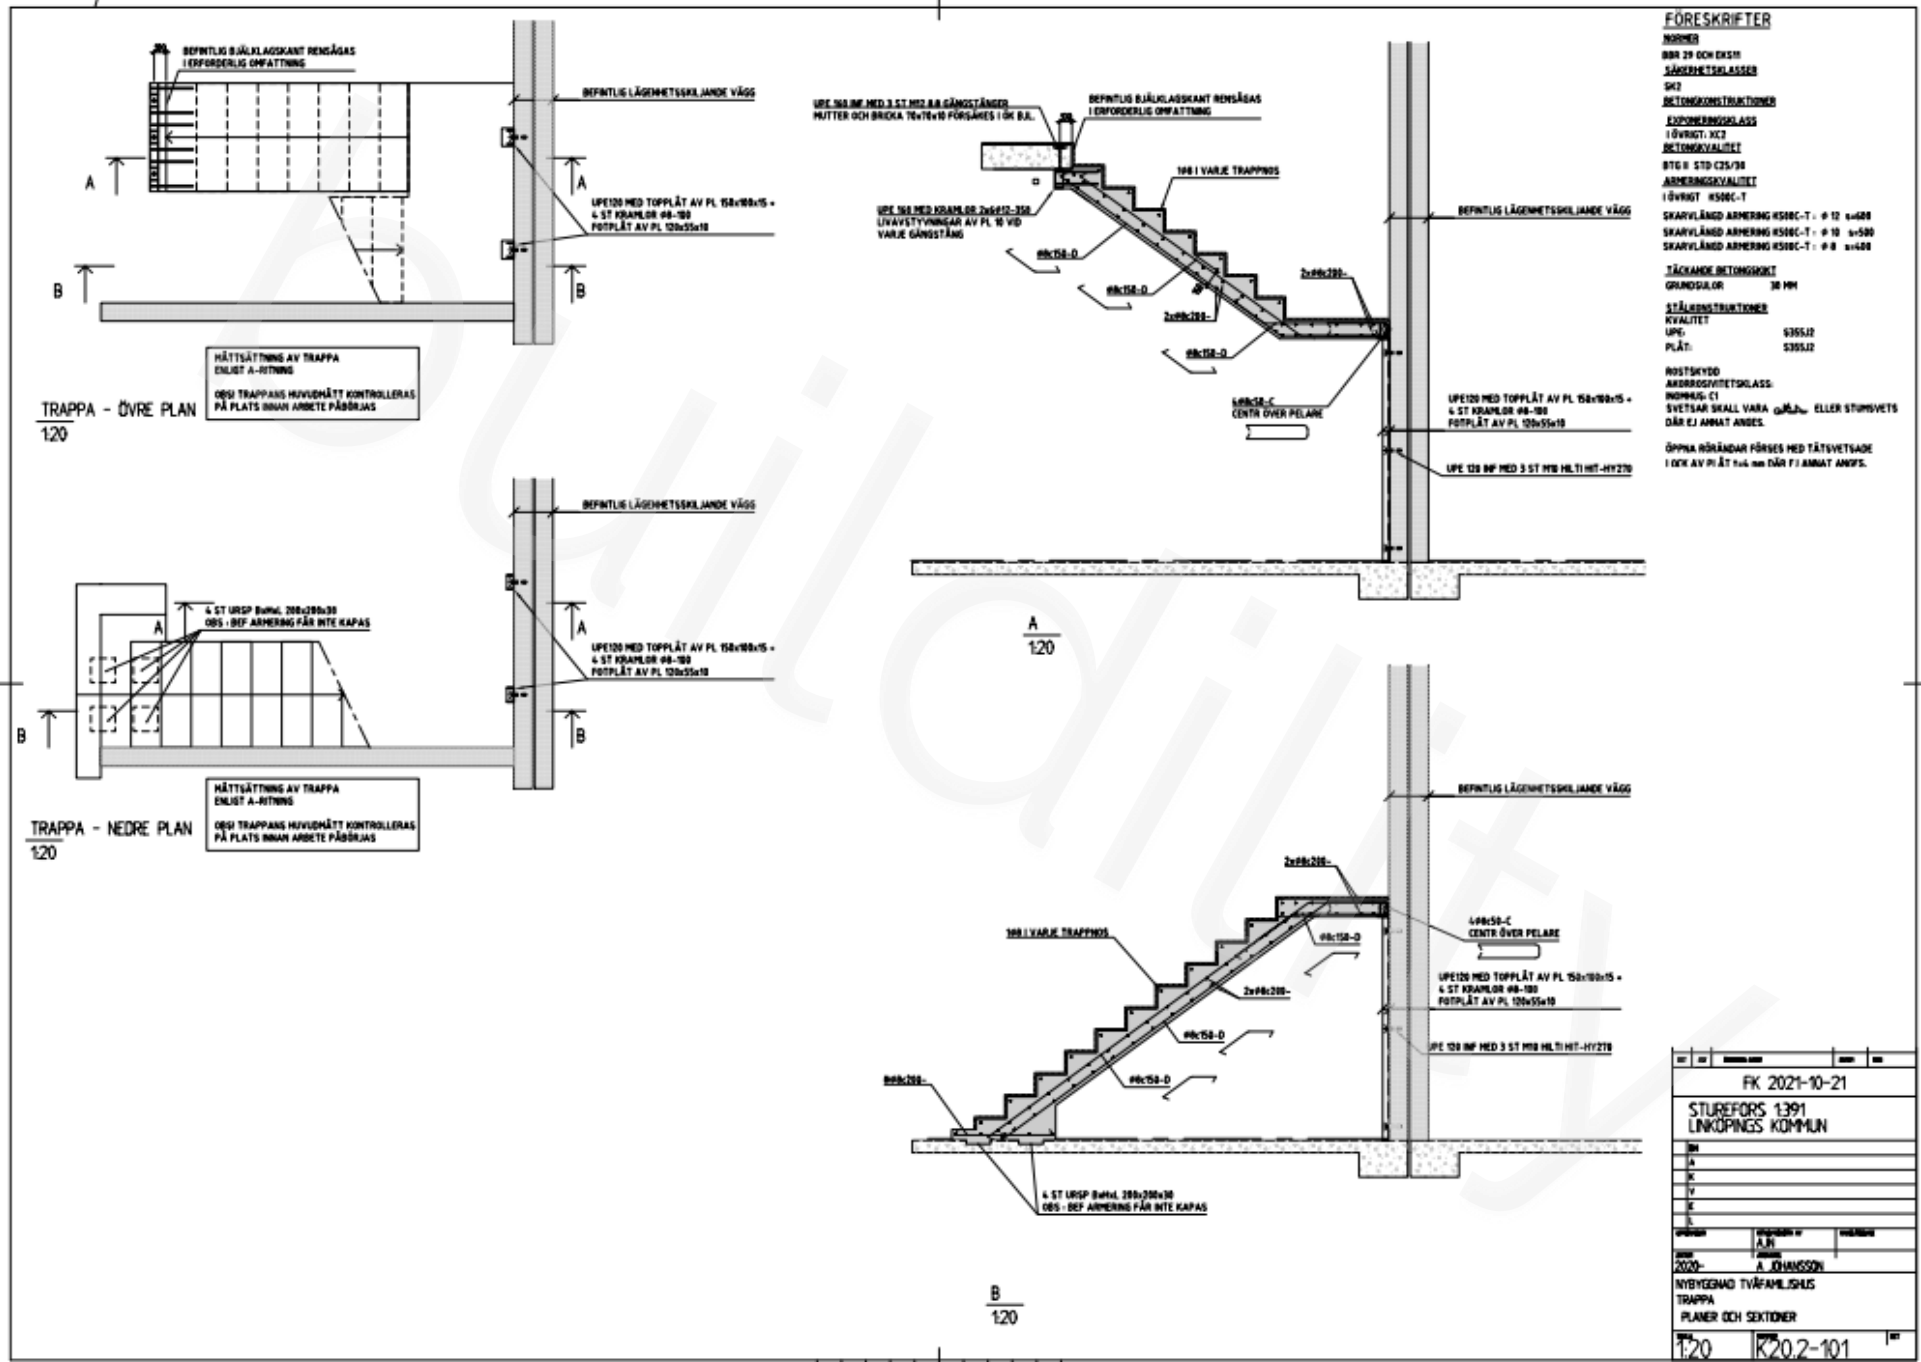

buildility.se

Konstruktion
av trapp

BUILDILITY AB TEL. 0760-086703		ÄNDERINGEN AVSEER		DATUM	BLAD
OFFERAG: NORRBERGA 1:391, LINKÖPINGS KOMMUN		1/2 SVÄNGD TRAPPA MED VILPLAN			
DATUM	ANSÖKAN	ANLÄGGARE	NORRBERGA 1:391, LINKÖPINGS KOMMUN		
211002		D. FEMERSTRÖM	GÖTA STENHUS/ASAN PEJDA		
			SKALA	NUMMER	BLAD
			1:20	A-4	

FK 2021-10-21		
STUREFORS 1391		
LINKÖPINGS KOMMUN		
DR		
A		
K		
V		
K		
L		
ÖPPNAD	UTARBETAD AV	REVISOR
2020-	A. JOHANSSON	
NYBYGGD TVÄRFAMILJIG TRAPPA		
PLÅN OCH SEKTORER		
1:20	K20.2-101	101

buildility.se