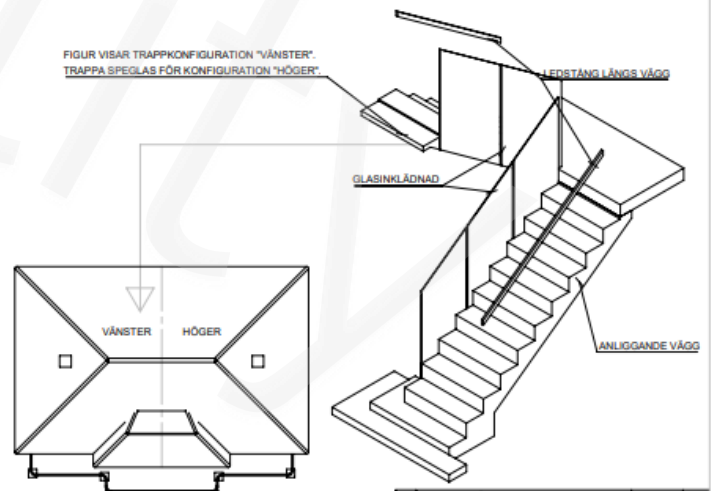

buildility.se

Konstruktion
av trapp

BUILDILITY AB TEL. 0760-086703		ÄNDERINGEN AVSEER		DATUM	BLAD
OFFERAG: NORRBERGA 1:391, LINKÖPINGS KOMMUN		1/2 SVÄNGD TRAPPA MED VILPLAN			
DATUM	ANSÖKAN	ANLÄGGARE	NORRBERGA 1:391, LINKÖPINGS KOMMUN		
211002		D. FEMERSTRÖM	GÖTA STENHUS/ASAN PEJDA		
			SKALA	NUMMER	BLAD
			1:20	A-4	

FK 2021-10-21		
STUREFORS 1391		
LINKÖPINGS KOMMUN		
DR		
A		
K		
V		
K		
L		
ÖPPNAD	UTARBETAD AV	REVISOR
2020-	A. JOHANSSON	
NYBYGGD TVÄRFAMILJIG TRAPPA		
PLÅN OCH SEKTORER		
1:20	K20.2-101	101

buildility.se