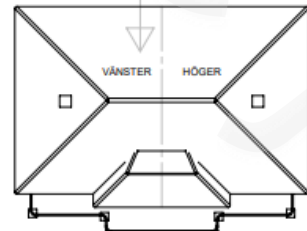

buildility.se

Konstruktion
av trapp

BUILDILITY AB TEL. 0760-086703		ÄNDERINGEN AVSEER		DATUM	BLAD
OFFERAG: NORRBERGA 1:391, LINKÖPINGS KOMMUN		1/2 SVÄNGD TRAPPA MED VILPLAN			
DATUM	ANSÖKAN	ANLÄGGARE	NORRBERGA 1:391, LINKÖPINGS KOMMUN		
211002		D. FEMERSTRÖM	GÖTA STENHUS/ASAN PEJDA		
			SKALA	NUMMER	BLAD
			1:20	A-4	