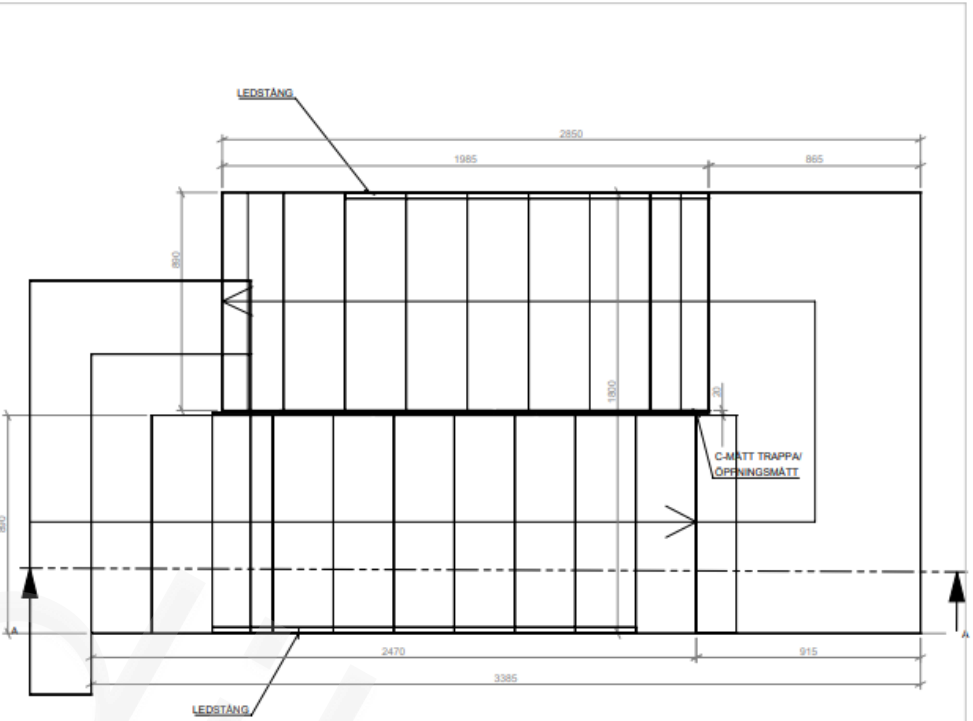

buildility.se

Konstruktion
av trapp

BUILDILITY AB TEL. 0760-086703		ÄNDERINGEN AVSEER		DATUM	BLAD
OFFERAG: NORRBERGA 1:391, LINKÖPINGS KOMMUN		1/2 SVÄNGD TRAPPA MED VILPLAN			
DATUM	ANSÖKAN	ANLÄGGARE	NORRBERGA 1:391, LINKÖPINGS KOMMUN		
211002		D. FEMERSTRÖM	GÖTA STENHUS/ASAN PEJDA		
			SKALA	NUMMER	BLAD
			1:20	A-4	

FK 2021-10-21		
STUREFORS 1391		
LINKÖPINGS KOMMUN		
DR		
A		
K		
V		
K		
L		
ÖPPNAD	UTARBETAD AV	REVISOR
2020-	A. JOHANSSON	
NYBYGGD TVÄRFAMILJIG TRAPPA		
PLÅN OCH SEKTORER		
1:20	K20.2-101	101

buildility.se