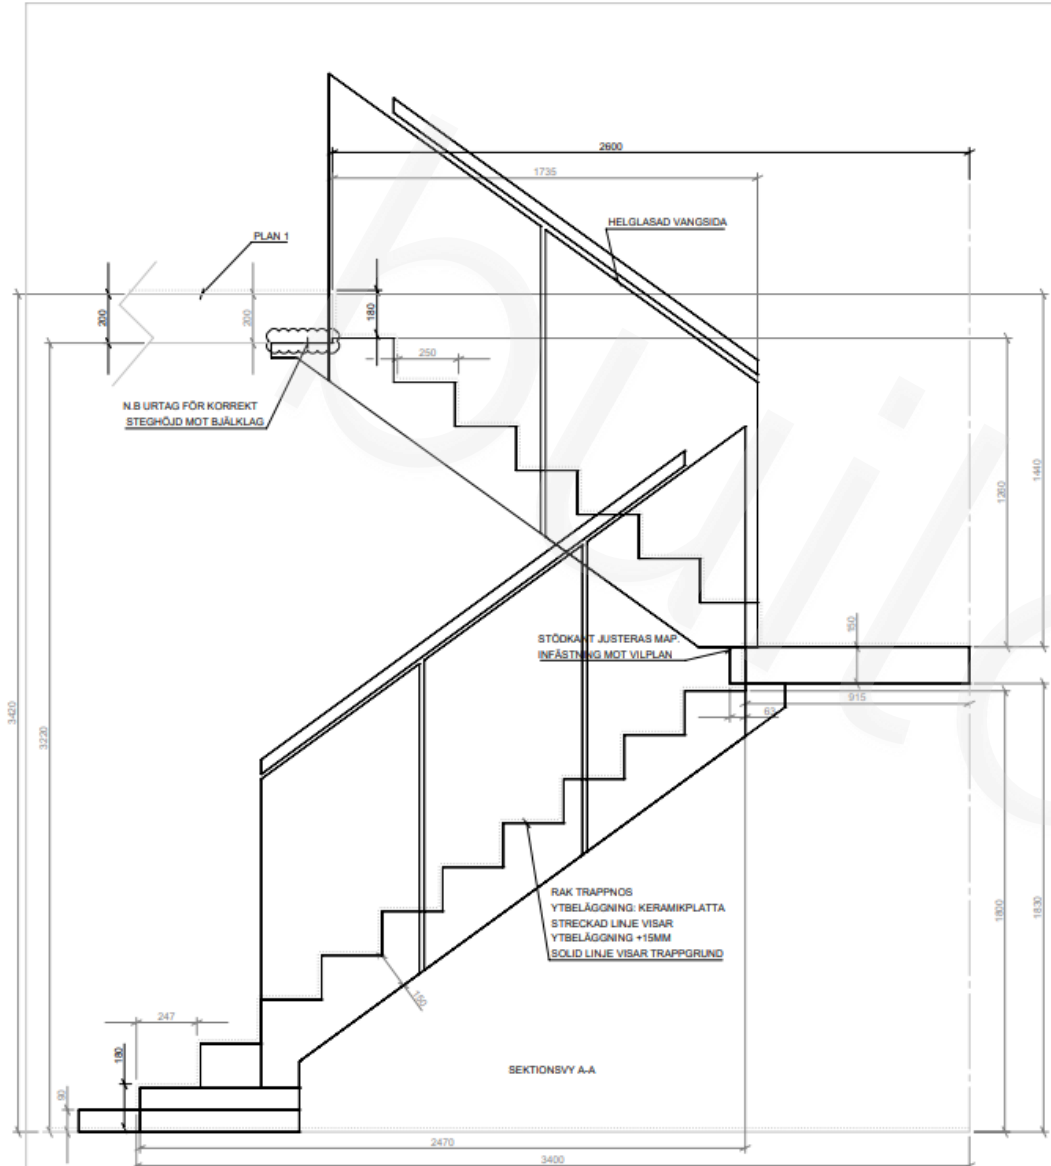

buildility.se

Konstruktion
av trapp

BUILDILITY AB TEL. 0760-086703		ÄNDERINGEN AVSEER		DATUM	BLAD
OFFERAG: NORRBERGA 1:391, LINKÖPINGS KOMMUN		1/2 SVÄNGD TRAPPA MED VILPLAN			
DATUM	ANSÖKAN	ANLÄGGARE	NORRBERGA 1:391, LINKÖPINGS KOMMUN		
211002		D. FEMERSTRÖM	GÖTA STENHUS/ASAN PEJDA		
			SKALA	NUMMER	BLAD
			1:20	A-4	

FK 2021-10-21		
STUREFORS 1391		
LINKÖPINGS KOMMUN		
DR		
A		
K		
V		
K		
L		
ÖPPNAD	UTARBETAD AV	REVISOR
2020-	A. JOHANSSON	
NYBYGGD TVÄRFAMILJIG TRAPPA		
PLÅN OCH SEKTORER		
1:20	K20.2-101	101

buildility.se